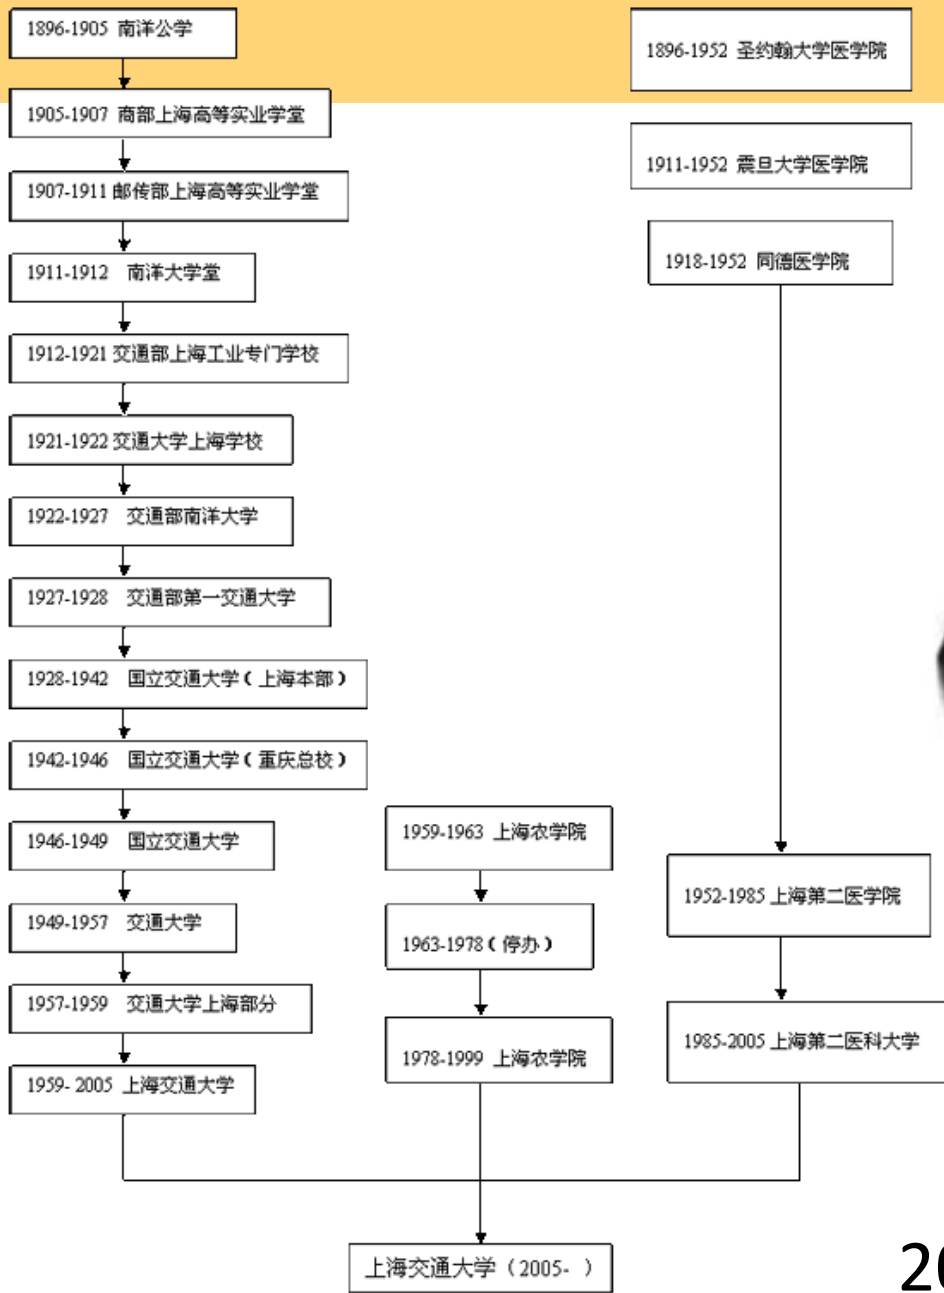

Application for HFCPV-2016

王伟

上海交通大学

2015.07

第十三届重味物理与CP破坏会议

接下来去哪儿?

历届重味物理与CP破坏会议

- 第一届 2002年 烟台
- 第二届 2004年 大连、南京
- 第三届 2005年 新乡
- 第四届 2006年 南京
- 第五届 2007年 三亚
- 第六届 2008年 烟台
- 第七届 2009年 武汉
- 第八届 2010年 三亚
- 第九届 2011年 杭州
- 第十届 2012年 青岛
- 第十一届 2013年 信阳
- 第十二届 2014年 新乡
- 第十三届 2015年 兰州

接下来去哪儿？

上海交通大学

盛宣怀

2016年：120周年

上海交通大学是教育部直属、教育部与上海市共建的全国重点大学，是国家“七五”、“八五”重点建设、全国首批7所“211工程”和首批9所“985工程”建设的高校之一。

东方MIT
Minhang Institute
of Technology

上海交通大学粒子物理和核物理研究所成立于 2009 年

上海交通大学粒子物理研究所