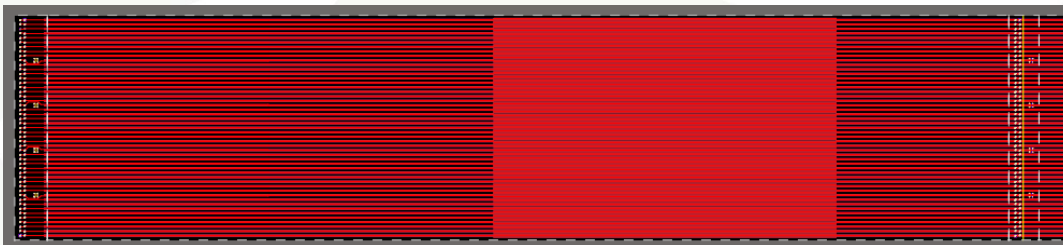

HERD-TRD探测器设计与实验测试

刘熙文

7 November 2023

空间粒子探测技术实验室
SPACE PARTICLE DETECTION TECHNOLOGY LABORATORY

场笼设计

方案一

方案二

电荷积累