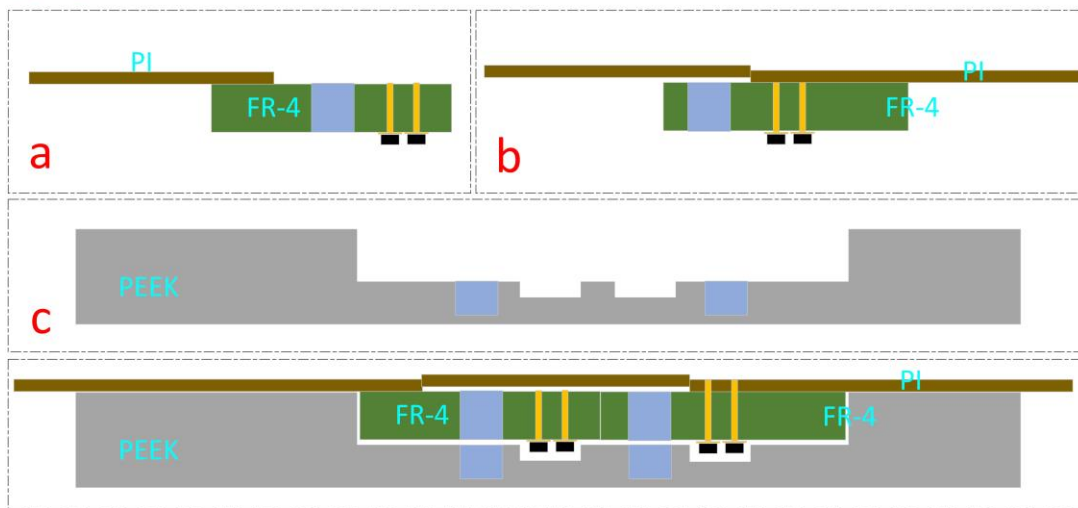

HERD-TRD探测器设计与实验测试

刘熙文

7 November 2023

空间粒子探测技术实验室
SPACE PARTICLE DETECTION TECHNOLOGY LABORATORY

场笼设计

方案一

方案二

电荷积累