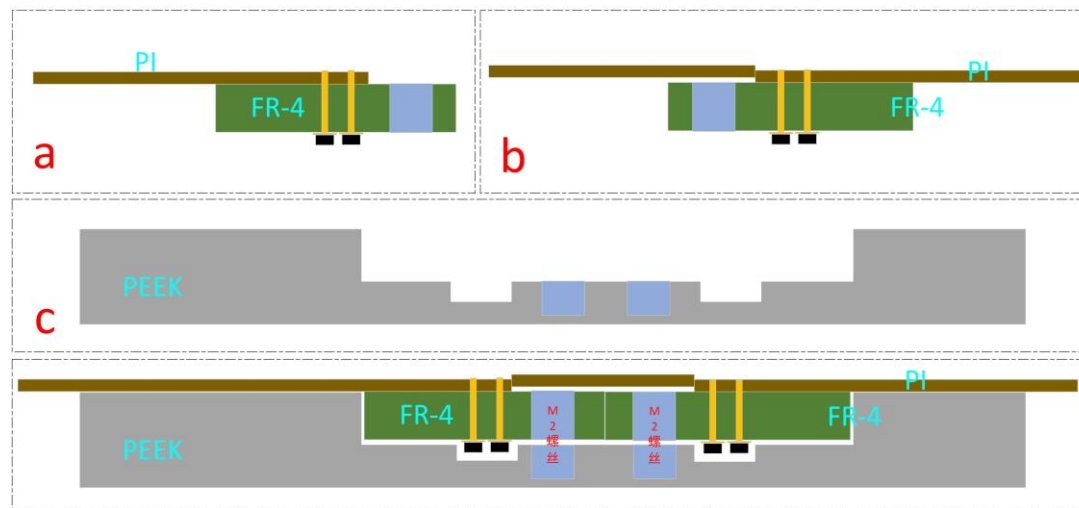

HERD-TRD探测器设计与实验测试

刘熙文

7 November 2023

空间粒子探测技术实验室
SPACE PARTICLE DETECTION TECHNOLOGY LABORATORY

场笼设计

方案一

方案二

电荷积累