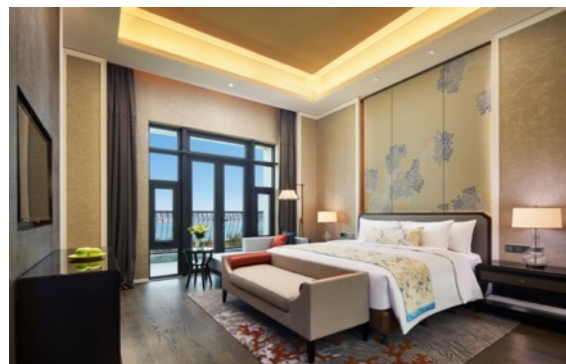

地点	直线距离/公里(大约)
青岛胶东国际机场	70
青岛火车站	45
青岛北站	55
青岛西站	30

客房设施

客房设施

- 酒店拥有324间豪华海景舒适客房及套房
- 简欧现代融入海洋元素设计风格
- 私家步入式观海阳台，客房总面积50平方米起

- 儿童主题客房
- 独立的浴缸与“热带雨林式”淋浴设施
- 高速上网设施, 国际卫星频道的液晶电视

房型介绍

房间类型	数量	面积
海景双床房	47	50 m ²
海景大床房	50	50 m ²
豪华海景大床房	24	50 m ²
豪华海景双床房	90	50 m ²
行政海景大床房	54	50 m ²
豪华海景套房	20	100 m ²
高级海景套房	21	100 m ²
行政套房	2	150 m ²
总统套房	1	280 m ²
旅小熊海景双卧套房	4	100 m ²
旅小熊海景双卧三床套房	6	100 m ²
旅小熊海景乐园双卧套房	5	100 m ²

* 不同房间面积略有差异，以实际入住情况为准。

房型介绍

海景双床房

豪华海景双床房

豪华海景大床房

行政豪华海景双床房

高级豪华海景大床房

行政套房

董事套房

总统套房

儿童房

旅小熊海景双卧套房

旅小熊海景乐园双卧套房

旅小熊海景双卧三床套房

美食

特色介绍