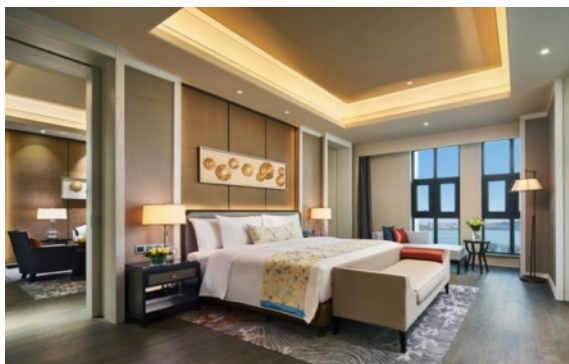

地点	直线距离/公里(大约)
青岛胶东国际机场	70
青岛火车站	45
青岛北站	55
青岛西站	30

客房设施

客房设施

- 酒店拥有324间豪华海景舒适客房及套房
- 简欧现代融入海洋元素设计风格
- 私家步入式观海阳台，客房总面积50平方米起

- 儿童主题客房
- 独立的浴缸与“热带雨林式”淋浴设施
- 高速上网设施, 国际卫星频道的液晶电视

房型介绍

房间类型	数量	面积
海景双床房	47	50 m ²
海景大床房	50	50 m ²
豪华海景大床房	24	50 m ²
豪华海景双床房	90	50 m ²
行政海景大床房	54	50 m ²
豪华海景套房	20	100 m ²
高级海景套房	21	100 m ²
行政套房	2	150 m ²
总统套房	1	280 m ²
旅小熊海景双卧套房	4	100 m ²
旅小熊海景双卧三床套房	6	100 m ²
旅小熊海景乐园双卧套房	5	100 m ²

* 不同房间面积略有差异，以实际入住情况为准。

房型介绍

海景双床房

豪华海景双床房

豪华海景大床房

行政豪华海景双床房

高级豪华海景大床房

行政套房

董事套房

总统套房

儿童房

旅小熊海景双卧套房

旅小熊海景乐园双卧套房

旅小熊海景双卧三床套房

美食

特色介绍