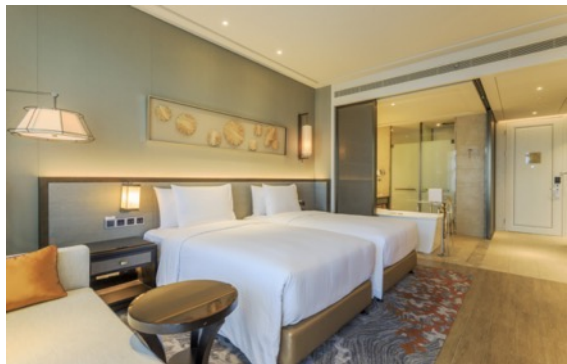

地点	直线距离/公里(大约)
青岛胶东国际机场	70
青岛火车站	45
青岛北站	55
青岛西站	30

客房设施

客房设施

- 酒店拥有324间豪华海景舒适客房及套房
- 简欧现代融入海洋元素设计风格
- 私家步入式观海阳台，客房总面积50平方米起

- 儿童主题客房
- 独立的浴缸与“热带雨林式”淋浴设施
- 高速上网设施, 国际卫星频道的液晶电视

房型介绍

房间类型	数量	面积
海景双床房	47	50 m ²
海景大床房	50	50 m ²
豪华海景大床房	24	50 m ²
豪华海景双床房	90	50 m ²
行政海景大床房	54	50 m ²
豪华海景套房	20	100 m ²
高级海景套房	21	100 m ²
行政套房	2	150 m ²
总统套房	1	280 m ²
旅小熊海景双卧套房	4	100 m ²
旅小熊海景双卧三床套房	6	100 m ²
旅小熊海景乐园双卧套房	5	100 m ²

* 不同房间面积略有差异，以实际入住情况为准。

房型介绍

海景双床房

豪华海景双床房

豪华海景大床房

行政豪华海景双床房

高级豪华海景大床房

行政套房