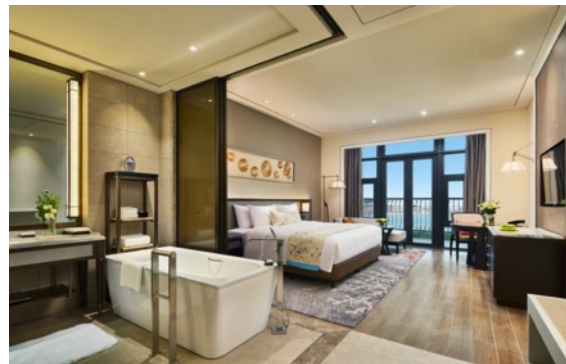

地点	直线距离/公里(大约)
青岛胶东国际机场	70
青岛火车站	45
青岛北站	55
青岛西站	30

客房设施

客房设施

- 酒店拥有324间豪华海景舒适客房及套房
- 简欧现代融入海洋元素设计风格
- 私家步入式观海阳台，客房总面积50平方米起

- 儿童主题客房
- 独立的浴缸与“热带雨林式”淋浴设施
- 高速上网设施, 国际卫星频道的液晶电视

房型介绍

房间类型	数量	面积
海景双床房	47	50 m ²
海景大床房	50	50 m ²
豪华海景大床房	24	50 m ²
豪华海景双床房	90	50 m ²
行政海景大床房	54	50 m ²
豪华海景套房	20	100 m ²
高级海景套房	21	100 m ²
行政套房	2	150 m ²
总统套房	1	280 m ²
旅小熊海景双卧套房	4	100 m ²
旅小熊海景双卧三床套房	6	100 m ²
旅小熊海景乐园双卧套房	5	100 m ²

* 不同房间面积略有差异，以实际入住情况为准。

房型介绍

海景双床房

豪华海景双床房

豪华海景大床房

行政豪华海景双床房

高级豪华海景大床房

行政套房