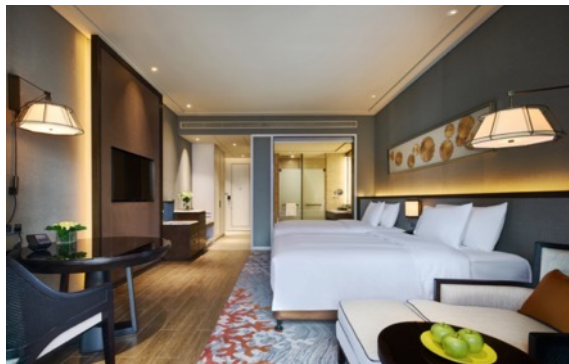

地点	直线距离/公里(大约)
青岛胶东国际机场	70
青岛火车站	45
青岛北站	55
青岛西站	30

客房设施

客房设施

- 酒店拥有324间豪华海景舒适客房及套房
- 简欧现代融入海洋元素设计风格
- 私家步入式观海阳台，客房总面积50平方米起

- 儿童主题客房
- 独立的浴缸与“热带雨林式”淋浴设施
- 高速上网设施, 国际卫星频道的液晶电视

房型介绍

房间类型	数量	面积
海景双床房	47	50 m ²
海景大床房	50	50 m ²
豪华海景大床房	24	50 m ²
豪华海景双床房	90	50 m ²
行政海景大床房	54	50 m ²
豪华海景套房	20	100 m ²
高级海景套房	21	100 m ²
行政套房	2	150 m ²
总统套房	1	280 m ²
旅小熊海景双卧套房	4	100 m ²
旅小熊海景双卧三床套房	6	100 m ²
旅小熊海景乐园双卧套房	5	100 m ²

* 不同房间面积略有差异，以实际入住情况为准。

房型介绍

海景双床房

豪华海景双床房

豪华海景大床房

行政豪华海景双床房

高级豪华海景大床房

行政套房

董事套房

总统套房

儿童房

旅小熊海景双卧套房

旅小熊海景乐园双卧套房

旅小熊海景双卧三床套房

美食

特色介绍