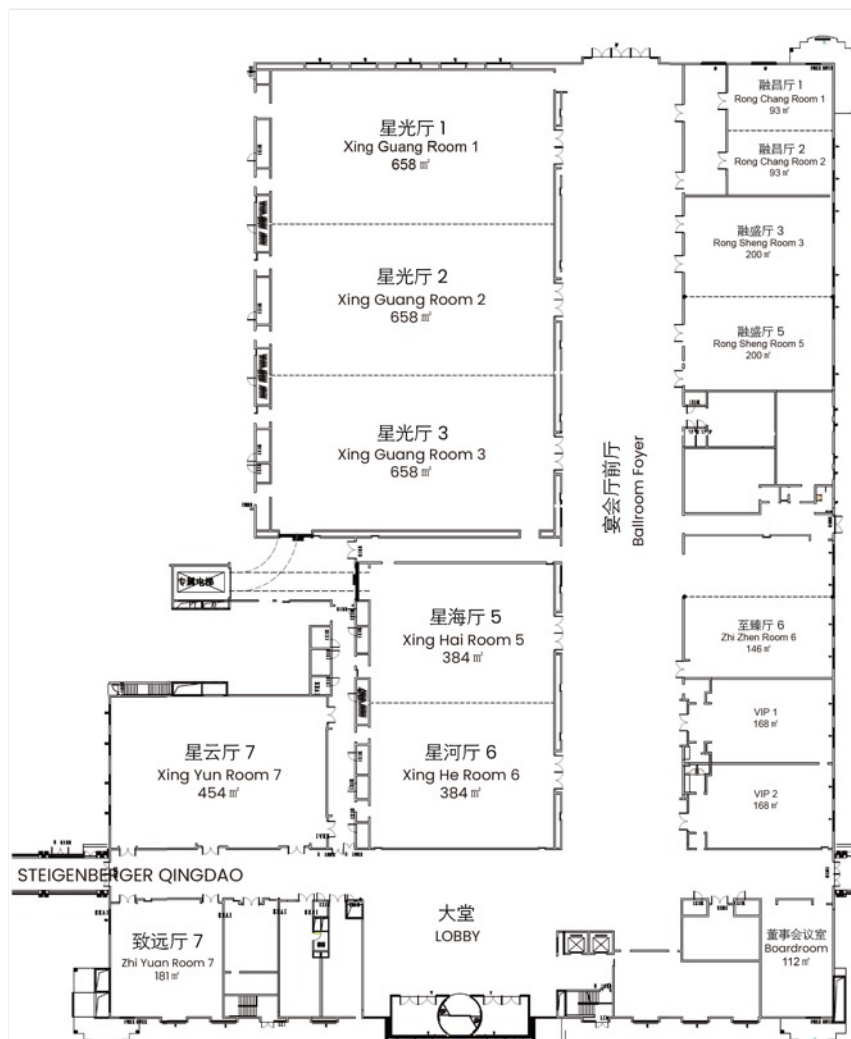

星空海底的绚烂设计，十二星座点缀其中，美不胜收。

无论是商务会议，社交活动还是婚礼庆典，东方影都会议中心都是一种优雅与格调的彰显。

- 5,000平方米独立会展中心
- 可容纳千人的户外宴会场地
- 先进的视听与多媒体设施
- 国际水准的一站式会议和宴会统筹服务
- 2,000平方米无柱大宴会厅，可灵活分割，挑高11.7m
- 配备200平方米高清LED
- 专属直达电梯，可供车辆及重型设备进出
- 2间分别为800平方米及500平方米无柱宴会厅

场地鉴赏

场地 Venue	容纳人数 Capacity								
	剧院式 Theatre	课堂式 Classroom	鸡尾酒会式 Cocktail	董事会式 Board Room	U型 U-shape	宴会式 Banquet	面积 (平方米) Area (m ²)	尺寸 (米) Dimensions (m)	楼层高度 (米) Ceiling Height (m)
星光厅 Xing Guang Room	3,000	1,100	2,000	320	/	1,200	2,000	57 x 35	11.7
星光厅 1 Xing Guang Room 1	1,000	350	650	80	120	400	658	35 x 19	11.7
星光厅 2 Xing Guang Room 2	1,000	350	650	80	120	400	658	35 x 19	11.7
星光厅 3 Xing Guang Room 3	1,000	350	650	80	120	400	658	35 x 19	11.7
星光厅 1+2 Xing Guang Room 1+2	2,000	700	1,300	120	180	800	1,316	35 x 38	11.7
星光厅 2+3 Xing Guang Room 2+3	2,000	700	1,300	120	180	800	1,316	35 x 38	11.7
星海厅+星河厅 Xing Hai +Xing He Room	1,000	360	760	/	150	420	768	35 x 22.5	8
星海厅 5 Xing Hai Room 5	500	180	380	50	75	200	384	22.5 x 17.24	8
星河厅 6 Xing He Room 6	500	180	380	50	75	200	384	22.5 x 17.24	8
星云厅 7 Xing Yun Room 7	600	220	450	70	85	240	454	26 x 17.5	7.2
宴会厅前厅 Ballroom Foyer	/	/	1,400	/	/	850	1,500	102 x 14.5	8
融昌厅 1 Rong Chang Room 1	80	50	90	18	35	45	93	12 x 7.7	4.7
融昌厅 2 Rong Chang Room 2	90	50	90	18	35	45	93	12 x 7.7	4.7
融昌厅 1+2 Rong Chang Room 1+2	180	80	180	30	60	90	186	15.5 x 12	4.7
融盛厅 3 Rong Sheng Room 3	160	90	200	30	-	100	200	16.7 x 12	4.7
融盛厅 5 Rong Sheng Room 5	160	90	200	30	70	100	200	16.7 x 12	4.7
融盛厅 3+5 Rong Sheng Room 3+5	350	180	400	50	150	200	400	24 x 16.5	4.7
至臻厅 6 Zhi Zhen Room 6	120	70	140	24	70	70	146	17 x 8.5	4.7
致远厅 7 Zhi Yuan Room 7	160	80	180	24	60	90	181	13.8 x 13.13	4.7
董事会议室 Boardroom	/	/	/	/	/	/	112	14.2 x 7.8	4.7
贵宾厅 1 VIP 1	150	80	160	24	50	90	168	17.7 x 9.5	4.9
贵宾厅 2 VIP 2	150	80	160	24	50	90	168	17.7 x 9.5	4.9
新娘房 1 Bridal Room 1	/	/	/	/	/	/	31	6.6 x 4.7	4.5
新娘房 2 Bridal Room 2	/	/	/	/	/	/	51	8 x 6.3	4.5
商务中心 Business Center	/	/	/	/	/	/	56	9.3 x 6	4.5