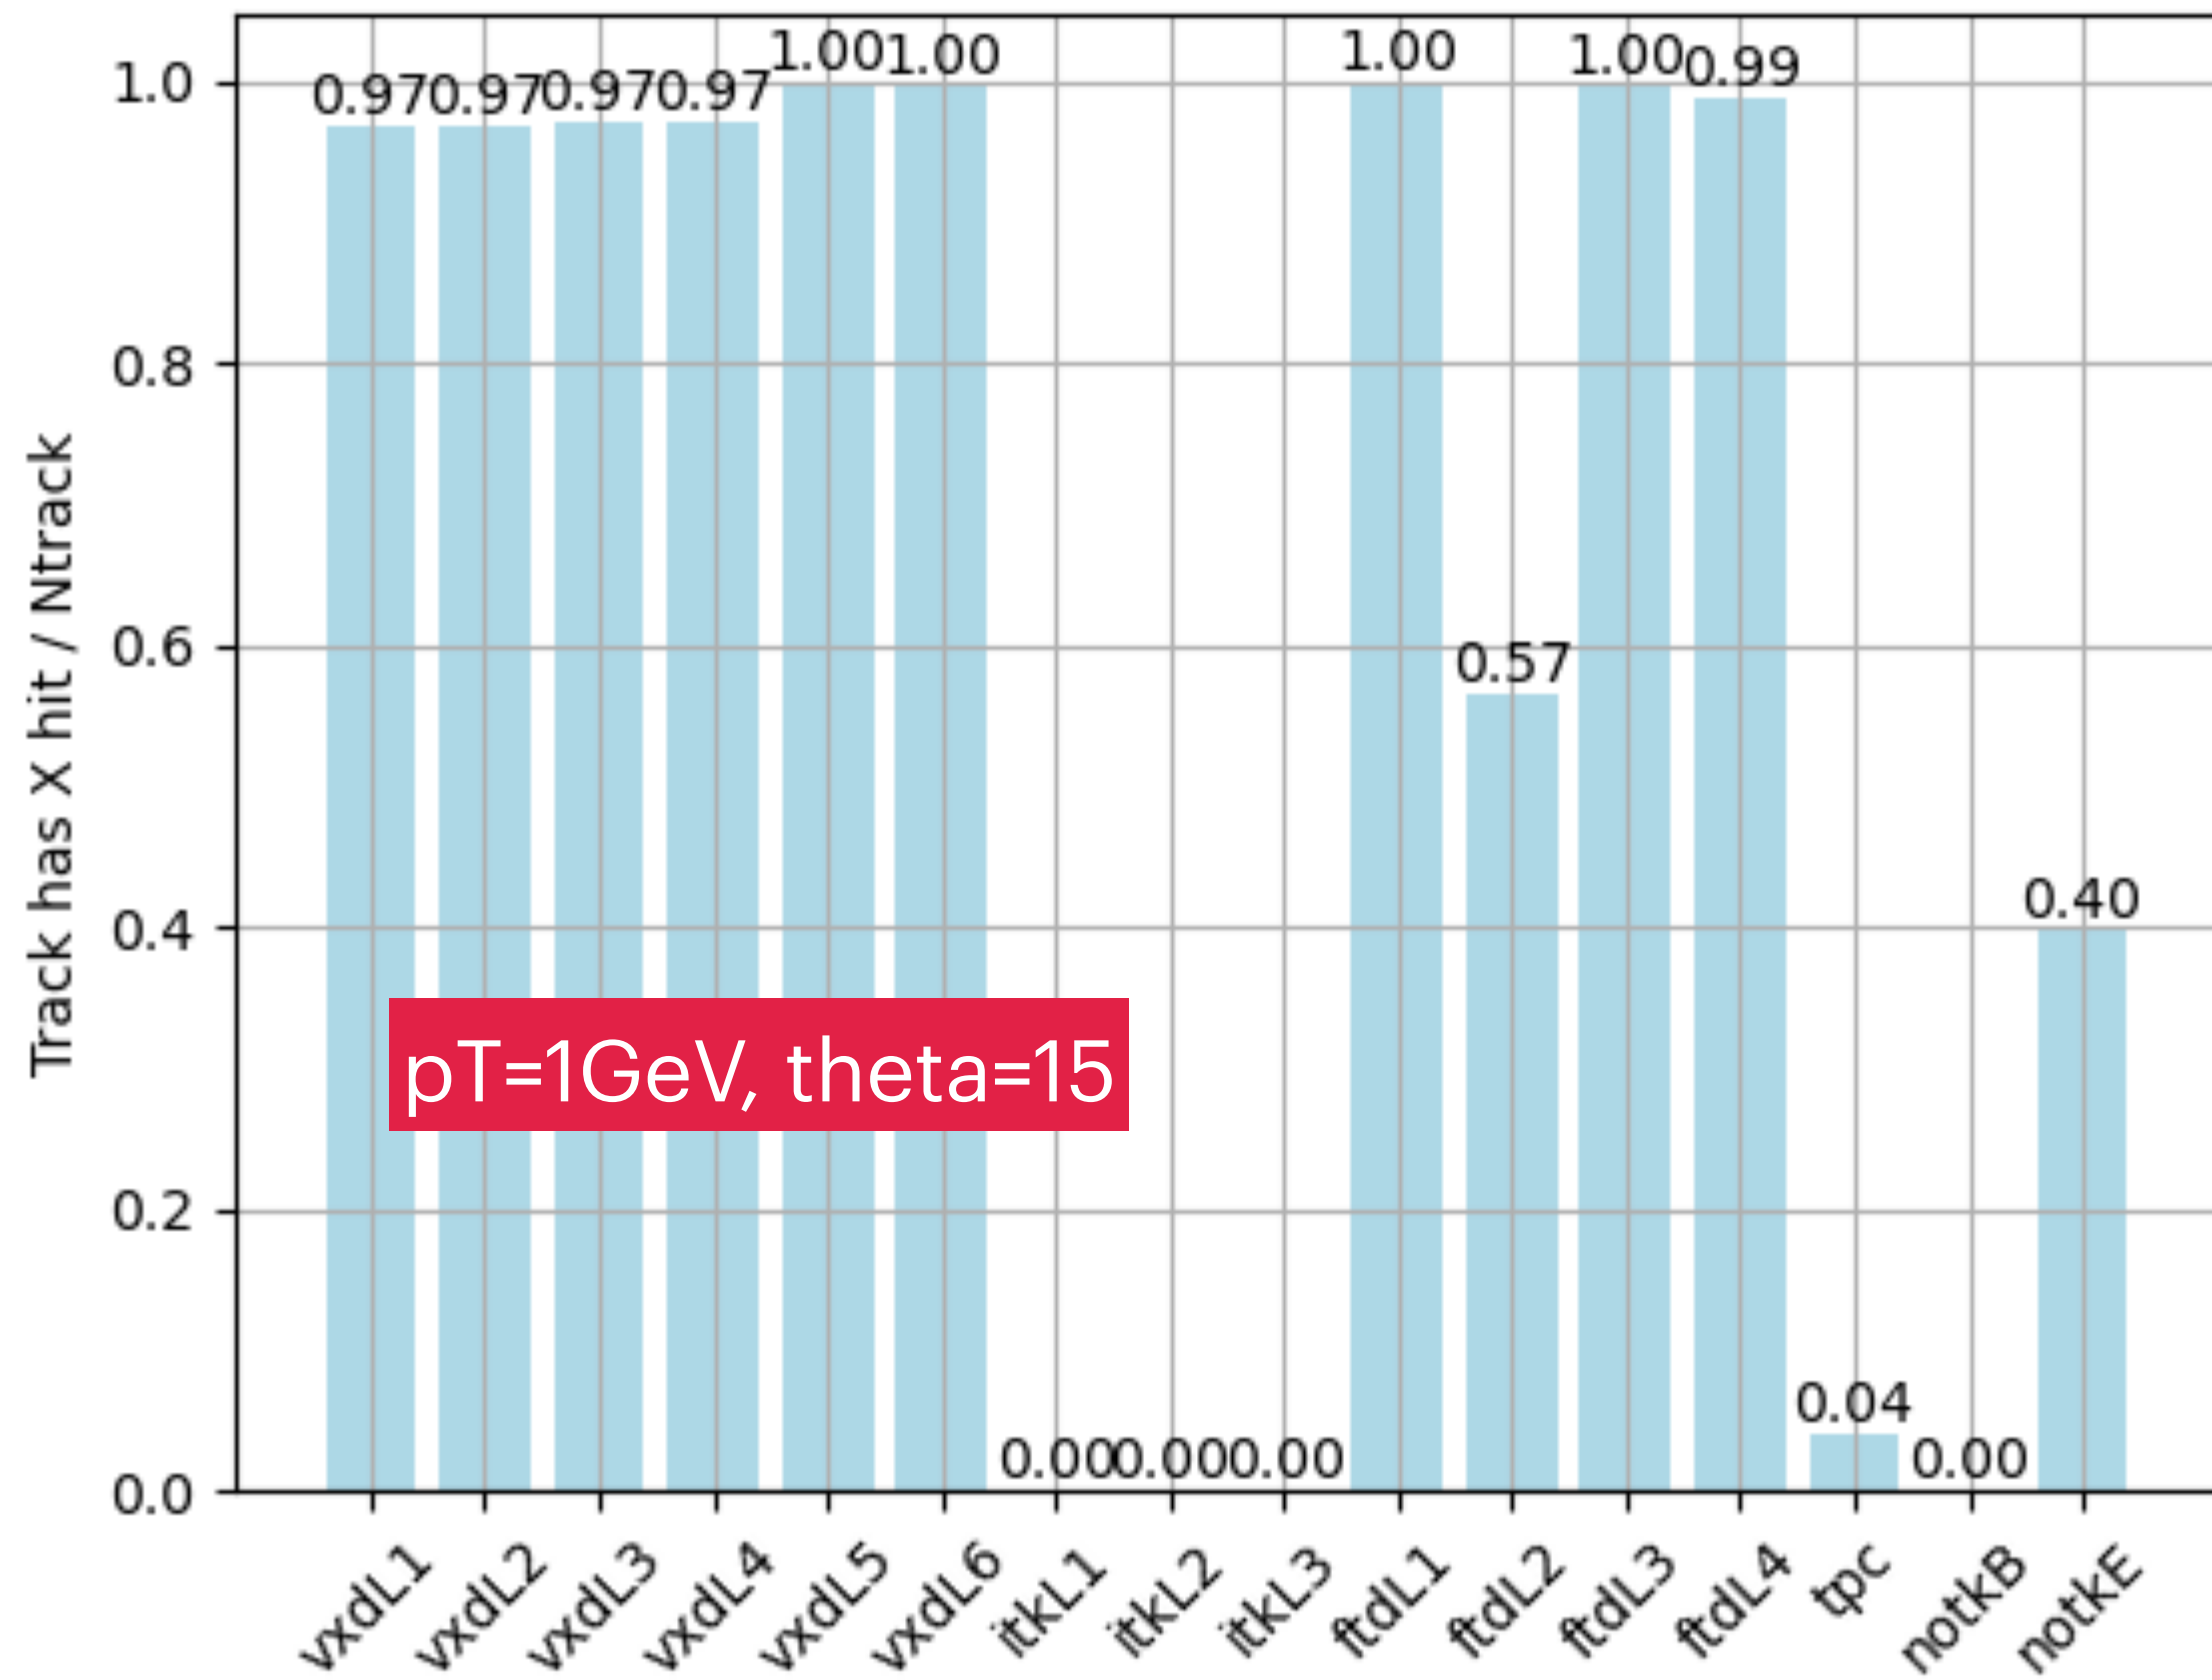

Forward Tracks

- Based on tdr25.3.0
- **MR 232 was merged to SW hours ago, not included yet**

Bugfix for the Missing Endcap OTK in TOF Rec.

tdr25.3.0 + MR 233

Separation power at 25°

Muon Id with Muon Detector

0.2rad \sim 11°

← 4 ParticleGun muons @ 5GeV, 85°

4 ParticleGun pions @ 5GeV, 85°

```
st111SUCCESS 'Fitter': 'KalTest'
DEBUG Event: 0 ntrk: 1 ntrk2mcp: 1 nbarrelhits: 3 nendcaphits: 0
DEBUG 3
DEBUG isGenMuon: 1
DEBUG Event: 0 Angles size: 3
DEBUG RecMuonAlg Angle: 0.203968 isGenMuon: 1
DEBUG RecMuonAlg Angle: 0.422822
DEBUG RecMuonAlg Angle: 0.573704
DEBUG Event: 1 ntrk: 1 ntrk2mcp: 1 nbarrelhits: 4 nendcaphits: 0
DEBUG 4
DEBUG RecMuonAlg Angle: 0.0344606
DEBUG RecMuonAlg Angle: 0.0168609
DEBUG RecMuonAlg Angle: 0.0169801
DEBUG isGenMuon: 1
DEBUG Event: 1 Angles size: 4
DEBUG RecMuonAlg Angle: 0.131668
DEBUG RecMuonAlg Angle: 0.169339
DEBUG RecMuonAlg Angle: 0.172643
DEBUG RecMuonAlg Angle: 0.194402
DEBUG Event: 2 ntrk: 1 ntrk2mcp: 1 nbarrelhits: 8 nendcaphits: 0
DEBUG 8
DEBUG RecMuonAlg Angle: 0.254268
DEBUG RecMuonAlg Angle: 0.172501
DEBUG RecMuonAlg Angle: 0.155703
DEBUG Event: 2 Angles size: 8
DEBUG RecMuonAlg Angle: 0.412171
DEBUG RecMuonAlg Angle: 0.446403
DEBUG RecMuonAlg Angle: 0.423394
DEBUG RecMuonAlg Angle: 0.464074
DEBUG RecMuonAlg Angle: 0.534764
DEBUG RecMuonAlg Angle: 0.524712
DEBUG RecMuonAlg Angle: 0.622156
DEBUG RecMuonAlg Angle: 0.766948
DEBUG Event: 3 ntrk: 1 ntrk2mcp: 1 nbarrelhits: 6 nendcaphits: 0
```