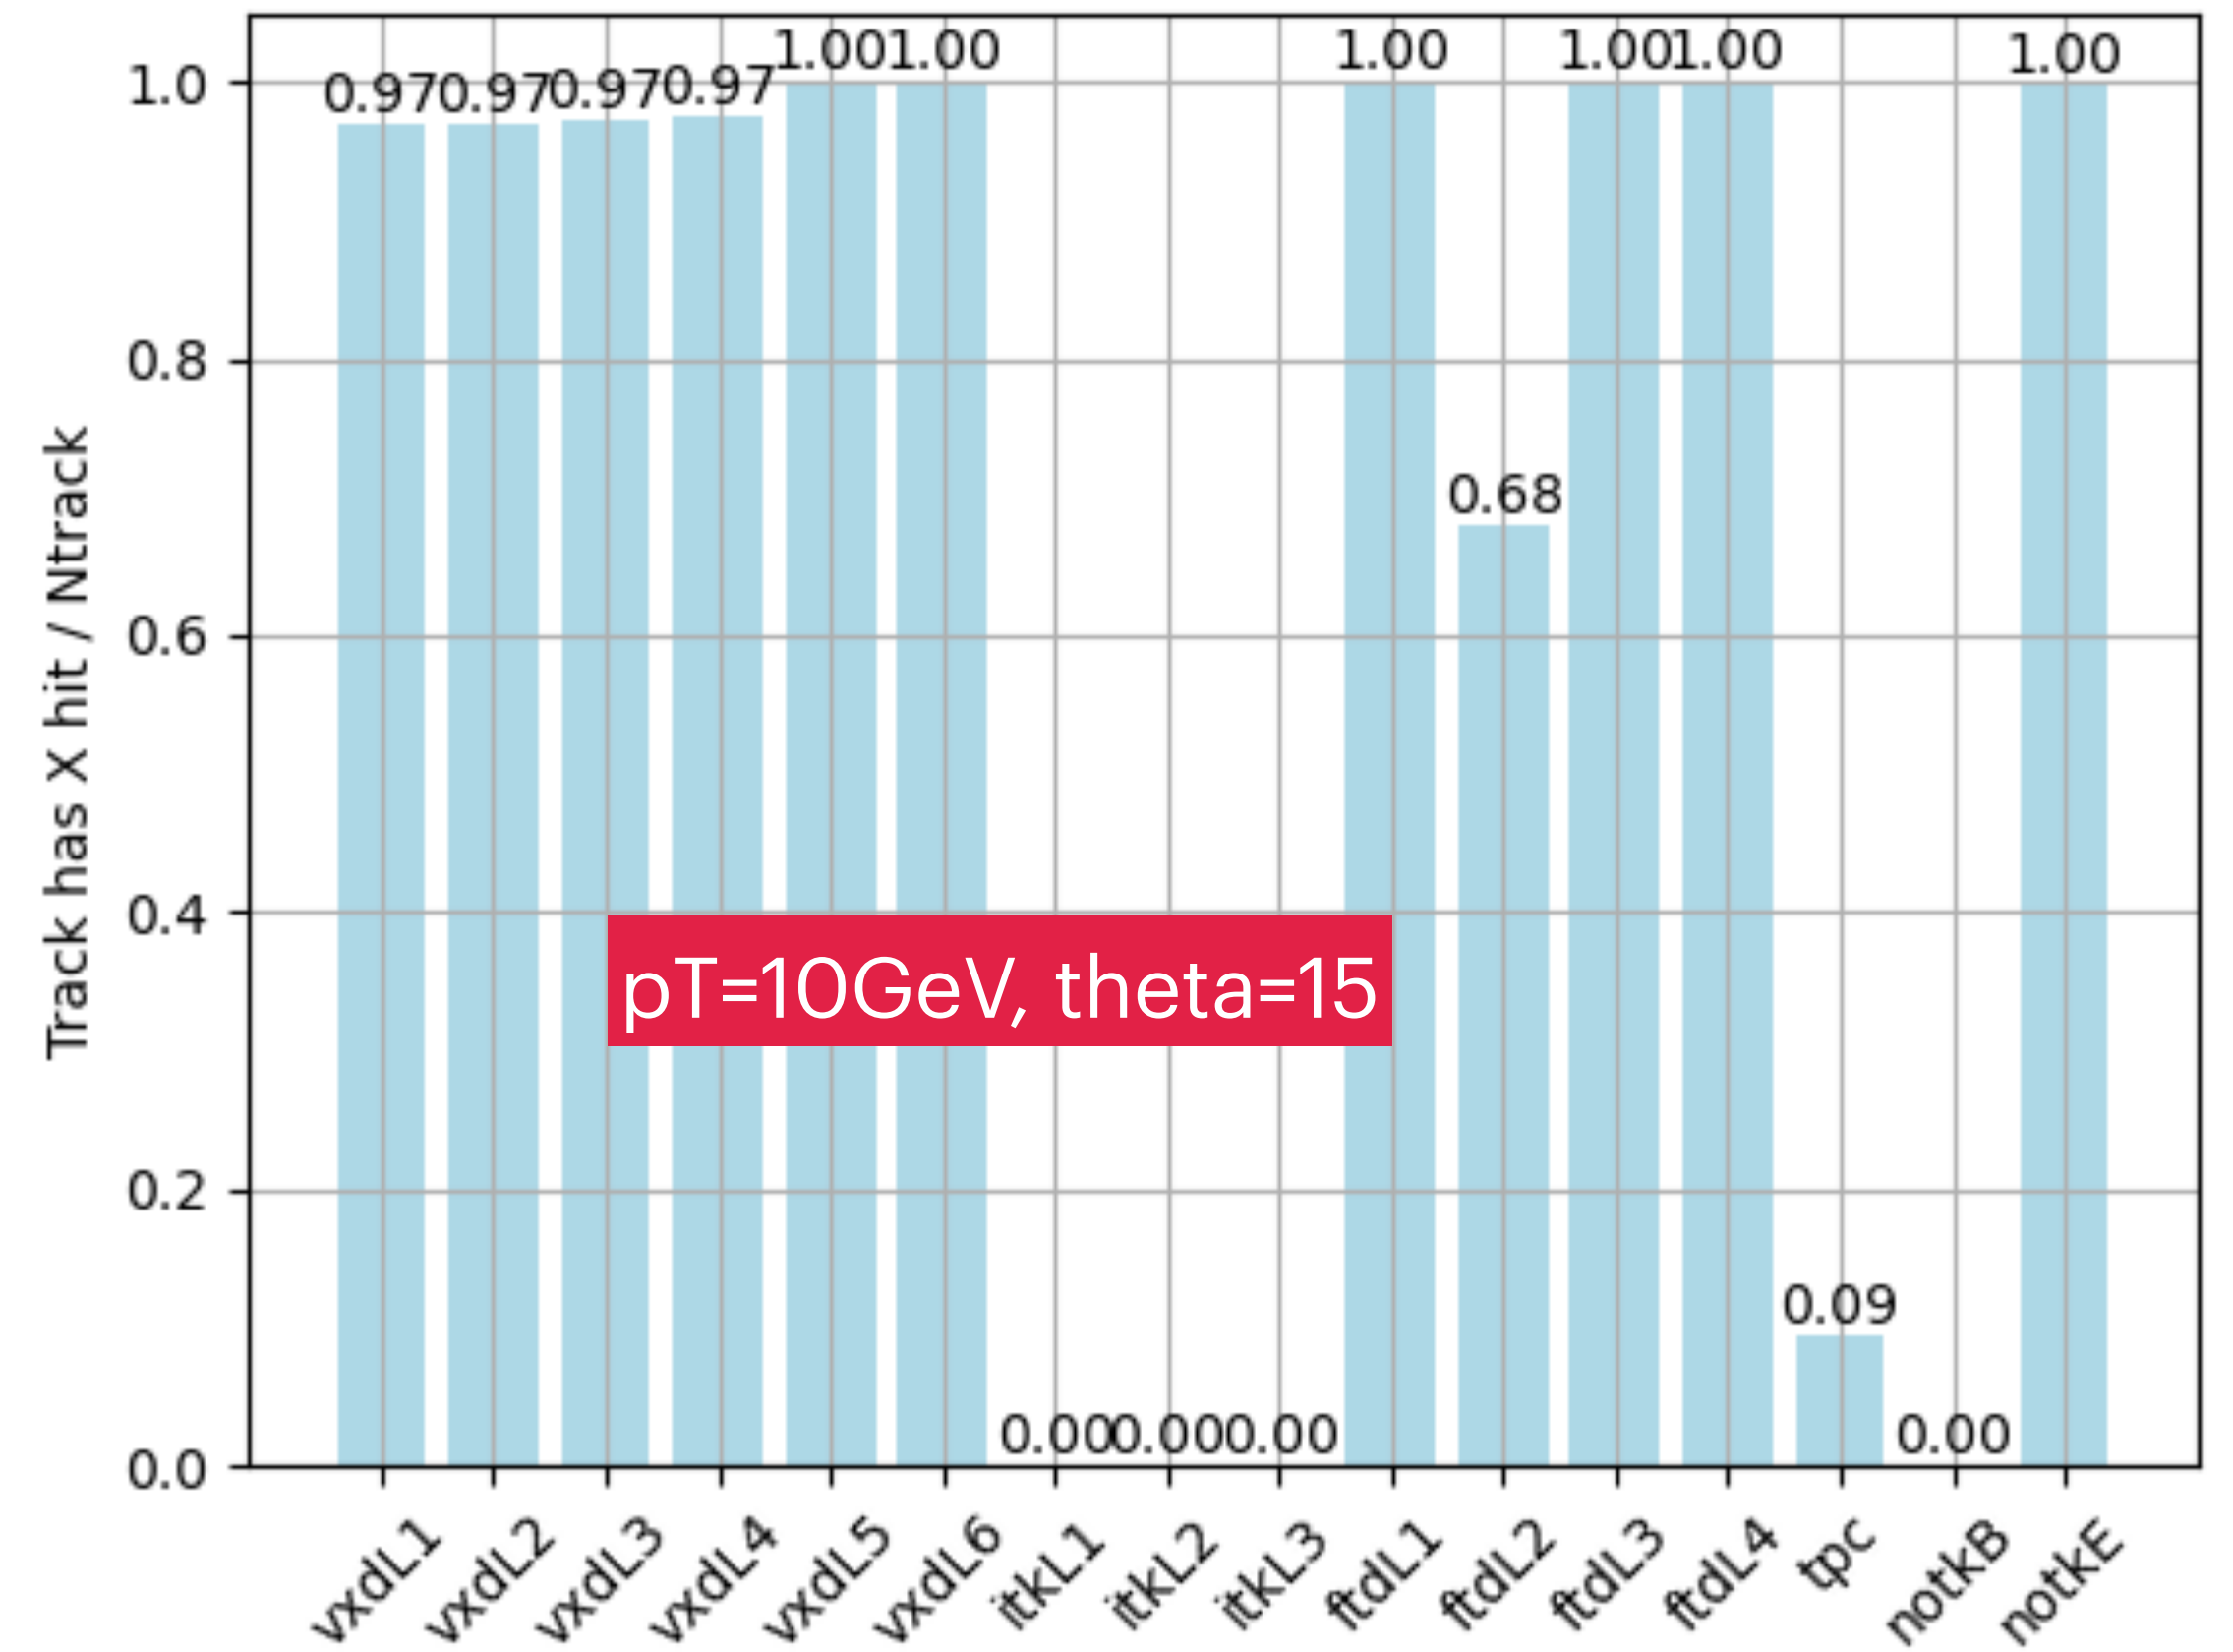

Forward Tracks

- Based on tdr25.3.0
- **MR 232 was merged to SW hours ago, not included yet**

Bugfix for the Missing Endcap OTK in TOF Rec.

tdr25.3.0 + MR 233

Separation power at 25°

Muon Id with Muon Detector

0.2rad \sim 11°

← 4 ParticleGun muons @ 5GeV, 85°

4 ParticleGun pions @ 5GeV, 85°

```
st111SUCCESS 'Fitter': 'KalTest'
DEBUG Event: 0 ntrk: 1 ntrk2mcp: 1 nbarrelhits: 3 nendcaphits: 0
DEBUG 3
DEBUG isGenMuon: 1
DEBUG Event: 0 Angles size: 3
DEBUG RecMuonAlg Angle: 0.203968 isGenMuon: 1
DEBUG RecMuonAlg Angle: 0.422822
DEBUG RecMuonAlg Angle: 0.573704
DEBUG Event: 1 ntrk: 1 ntrk2mcp: 1 nbarrelhits: 4 nendcaphits: 0
DEBUG 4
DEBUG RecMuonAlg Angle: 0.0344606
DEBUG RecMuonAlg Angle: 0.0168609
DEBUG RecMuonAlg Angle: 0.0169801
DEBUG isGenMuon: 1
DEBUG Event: 1 Angles size: 4
DEBUG RecMuonAlg Angle: 0.131668
DEBUG RecMuonAlg Angle: 0.169339
DEBUG RecMuonAlg Angle: 0.172643
DEBUG RecMuonAlg Angle: 0.194402
DEBUG Event: 2 ntrk: 1 ntrk2mcp: 1 nbarrelhits: 8 nendcaphits: 0
DEBUG 8
DEBUG RecMuonAlg Angle: 0.254268
DEBUG RecMuonAlg Angle: 0.172501
DEBUG RecMuonAlg Angle: 0.155703
DEBUG Event: 2 Angles size: 8
DEBUG RecMuonAlg Angle: 0.412171
DEBUG RecMuonAlg Angle: 0.446403
DEBUG RecMuonAlg Angle: 0.423394
DEBUG RecMuonAlg Angle: 0.464074
DEBUG RecMuonAlg Angle: 0.534764
DEBUG RecMuonAlg Angle: 0.524712
DEBUG RecMuonAlg Angle: 0.622156
DEBUG RecMuonAlg Angle: 0.766948
DEBUG Event: 3 ntrk: 1 ntrk2mcp: 1 nbarrelhits: 6 nendcaphits: 0
```