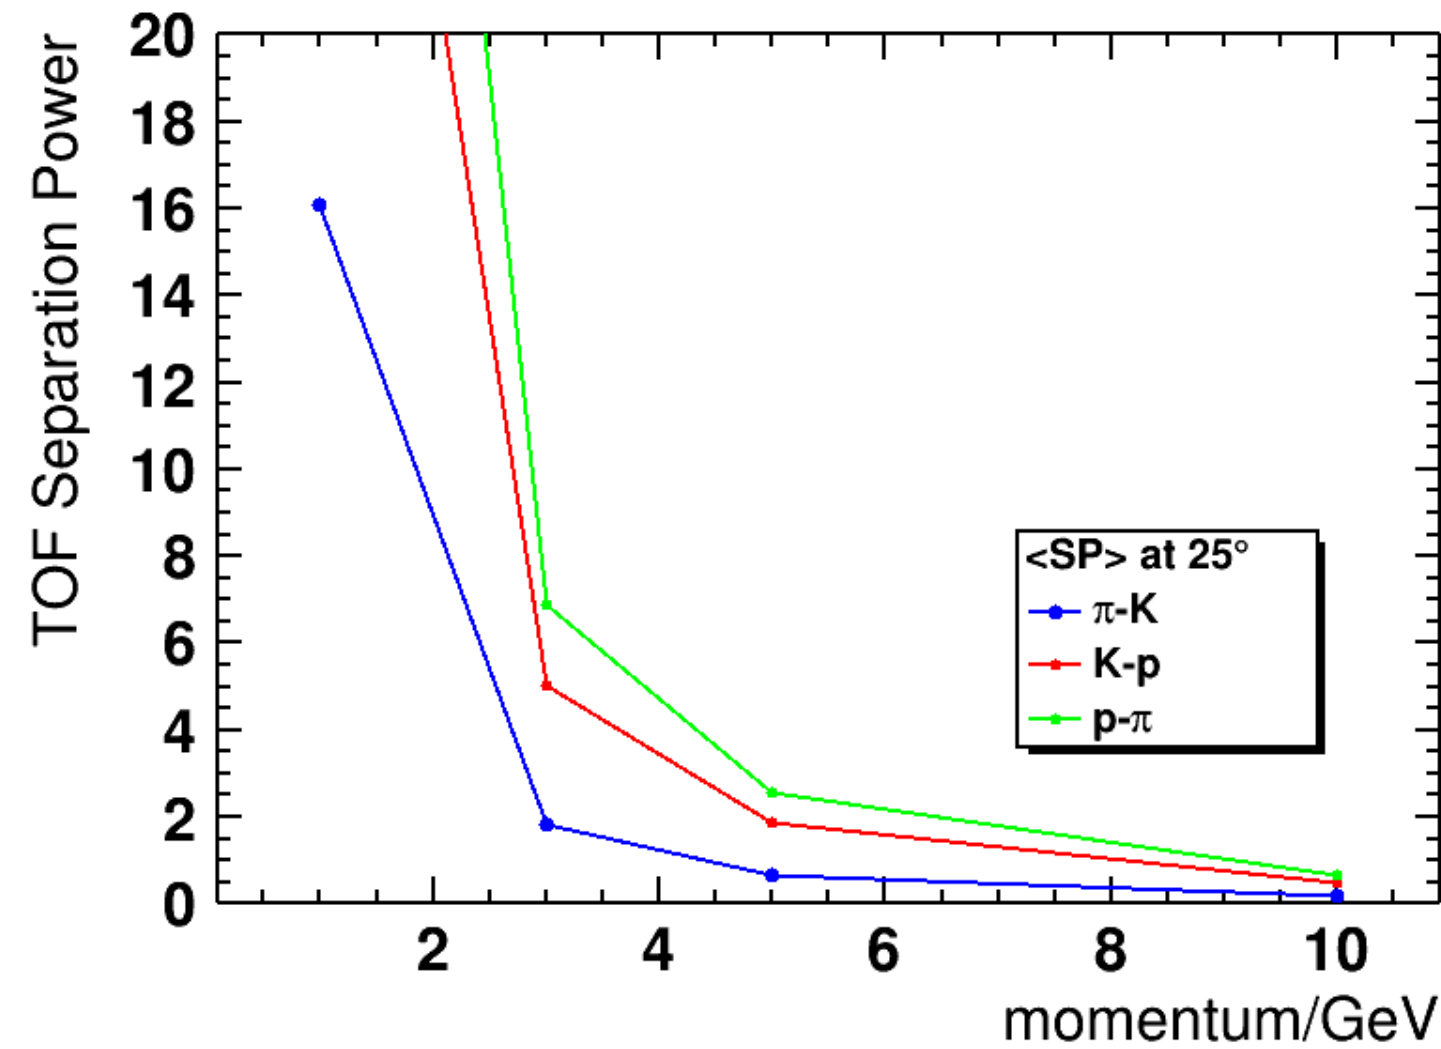

Forward Tracks

- Based on tdr25.3.0
- **MR 232 was merged to SW hours ago, not included yet**

Bugfix for the Missing Endcap OTK in TOF Rec.

tdr25.3.0 + MR 233

Separation power at 25°

Muon Id with Muon Detector

0.2rad \sim 11°

← 4 ParticleGun muons @ 5GeV, 85°

4 ParticleGun pions @ 5GeV, 85°

```
st111SUCCESS 'Fitter': 'KalTest'
DEBUG Event: 0 ntrk: 1 ntrk2mcp: 1 nbarrelhits: 3 nendcaphits: 0
DEBUG 3
DEBUG isGenMuon: 1
DEBUG Event: 0 Angles size: 3
DEBUG RecMuonAlg Angle: 0.203968 isGenMuon: 1
DEBUG RecMuonAlg Angle: 0.422822
DEBUG RecMuonAlg Angle: 0.573704
DEBUG Event: 1 ntrk: 1 ntrk2mcp: 1 nbarrelhits: 4 nendcaphits: 0
DEBUG 4
DEBUG RecMuonAlg Angle: 0.0344606
DEBUG RecMuonAlg Angle: 0.0168609
DEBUG RecMuonAlg Angle: 0.0169801
DEBUG isGenMuon: 1
DEBUG Event: 1 Angles size: 4
DEBUG RecMuonAlg Angle: 0.131668
DEBUG RecMuonAlg Angle: 0.169339
DEBUG RecMuonAlg Angle: 0.172643
DEBUG RecMuonAlg Angle: 0.194402
DEBUG Event: 2 ntrk: 1 ntrk2mcp: 1 nbarrelhits: 8 nendcaphits: 0
DEBUG 8
DEBUG RecMuonAlg Angle: 0.254268
DEBUG RecMuonAlg Angle: 0.172501
DEBUG RecMuonAlg Angle: 0.155703
DEBUG Event: 2 Angles size: 8
DEBUG RecMuonAlg Angle: 0.412171
DEBUG RecMuonAlg Angle: 0.446403
DEBUG RecMuonAlg Angle: 0.423394
DEBUG RecMuonAlg Angle: 0.464074
DEBUG RecMuonAlg Angle: 0.534764
DEBUG RecMuonAlg Angle: 0.524712
DEBUG RecMuonAlg Angle: 0.622156
DEBUG RecMuonAlg Angle: 0.766948
DEBUG Event: 3 ntrk: 1 ntrk2mcp: 1 nbarrelhits: 6 nendcaphits: 0
```