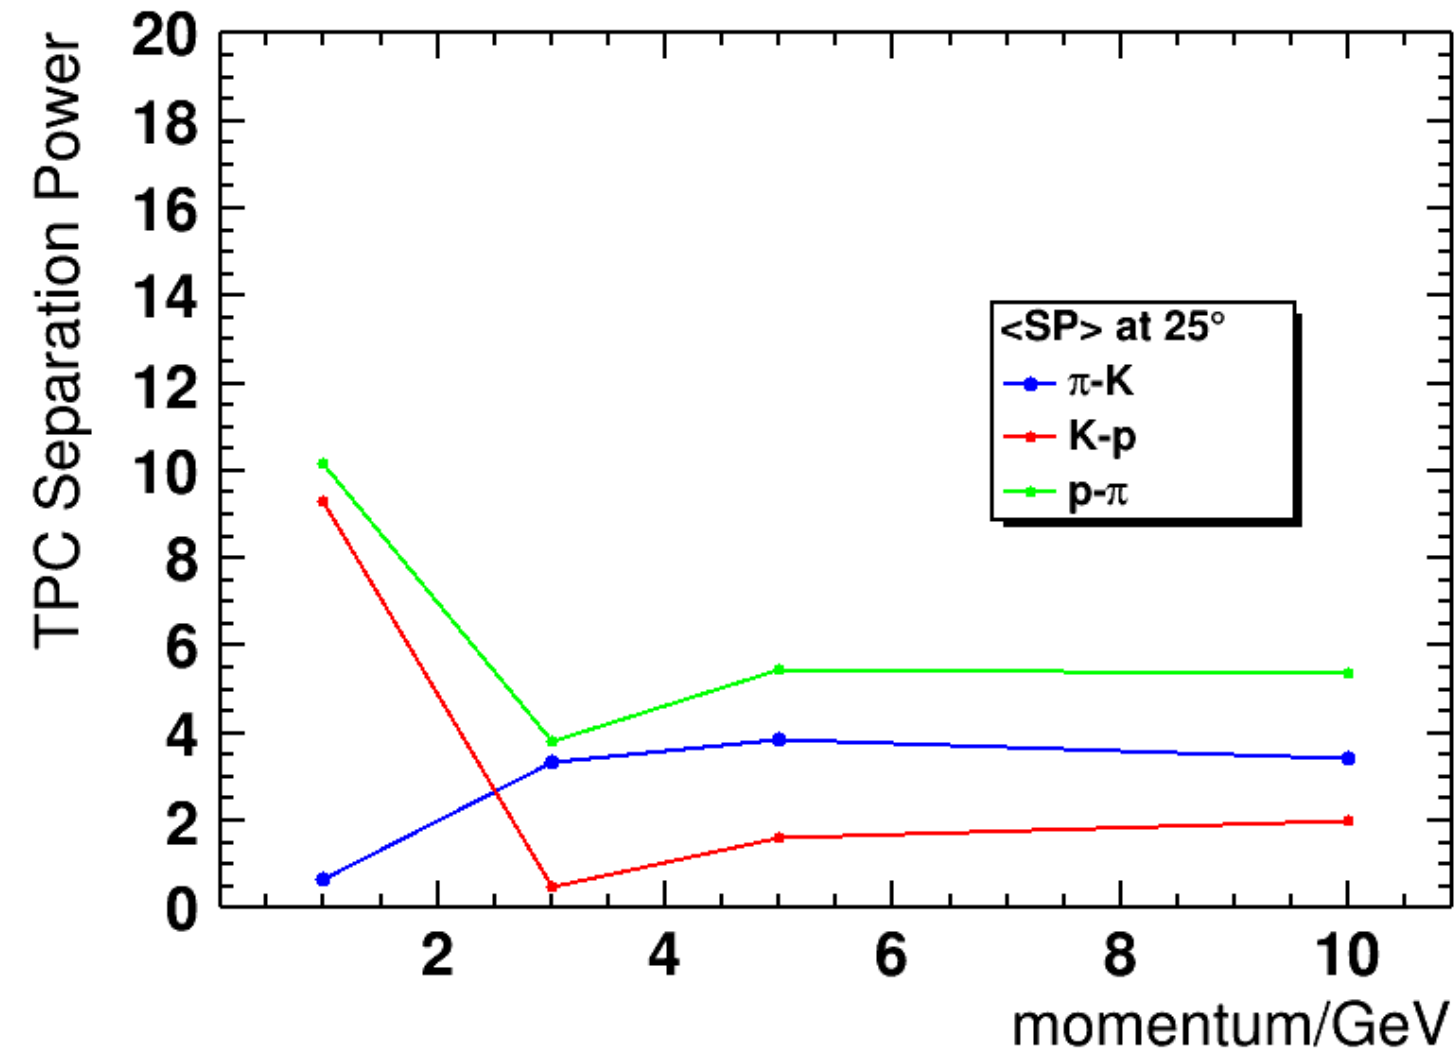

Forward Tracks

- Based on tdr25.3.0
- **MR 232 was merged to SW hours ago, not included yet**

Bugfix for the Missing Endcap OTK in TOF Rec.

tdr25.3.0 + MR 233

Separation power at 25°

Muon Id with Muon Detector

0.2rad \sim 11°

← 4 ParticleGun muons @ 5GeV, 85°

4 ParticleGun pions @ 5GeV, 85°

```
st111SUCCESS 'Fitter': 'KalTest'
DEBUG Event: 0 ntrk: 1 ntrk2mcp: 1 nbarrelhits: 3 nendcaphits: 0
DEBUG 3
DEBUG isGenMuon: 1
DEBUG Event: 0 Angles size: 3
DEBUG RecMuonAlg Angle: 0.203968 isGenMuon: 1
DEBUG RecMuonAlg Angle: 0.422822
DEBUG RecMuonAlg Angle: 0.573704
DEBUG Event: 1 ntrk: 1 ntrk2mcp: 1 nbarrelhits: 4 nendcaphits: 0
DEBUG 4
DEBUG RecMuonAlg Angle: 0.0344606
DEBUG RecMuonAlg Angle: 0.0168609
DEBUG RecMuonAlg Angle: 0.0169801
DEBUG isGenMuon: 1
DEBUG Event: 1 Angles size: 4
DEBUG RecMuonAlg Angle: 0.131668
DEBUG RecMuonAlg Angle: 0.169339
DEBUG RecMuonAlg Angle: 0.172643
DEBUG RecMuonAlg Angle: 0.194402
DEBUG Event: 2 ntrk: 1 ntrk2mcp: 1 nbarrelhits: 8 nendcaphits: 0
DEBUG 8
DEBUG RecMuonAlg Angle: 0.254268
DEBUG RecMuonAlg Angle: 0.172501
DEBUG RecMuonAlg Angle: 0.155703
DEBUG Event: 2 Angles size: 8
DEBUG RecMuonAlg Angle: 0.412171
DEBUG RecMuonAlg Angle: 0.446403
DEBUG RecMuonAlg Angle: 0.423394
DEBUG RecMuonAlg Angle: 0.464074
DEBUG RecMuonAlg Angle: 0.534764
DEBUG RecMuonAlg Angle: 0.524712
DEBUG RecMuonAlg Angle: 0.622156
DEBUG RecMuonAlg Angle: 0.766948
DEBUG Event: 3 ntrk: 1 ntrk2mcp: 1 nbarrelhits: 6 nendcaphits: 0
```