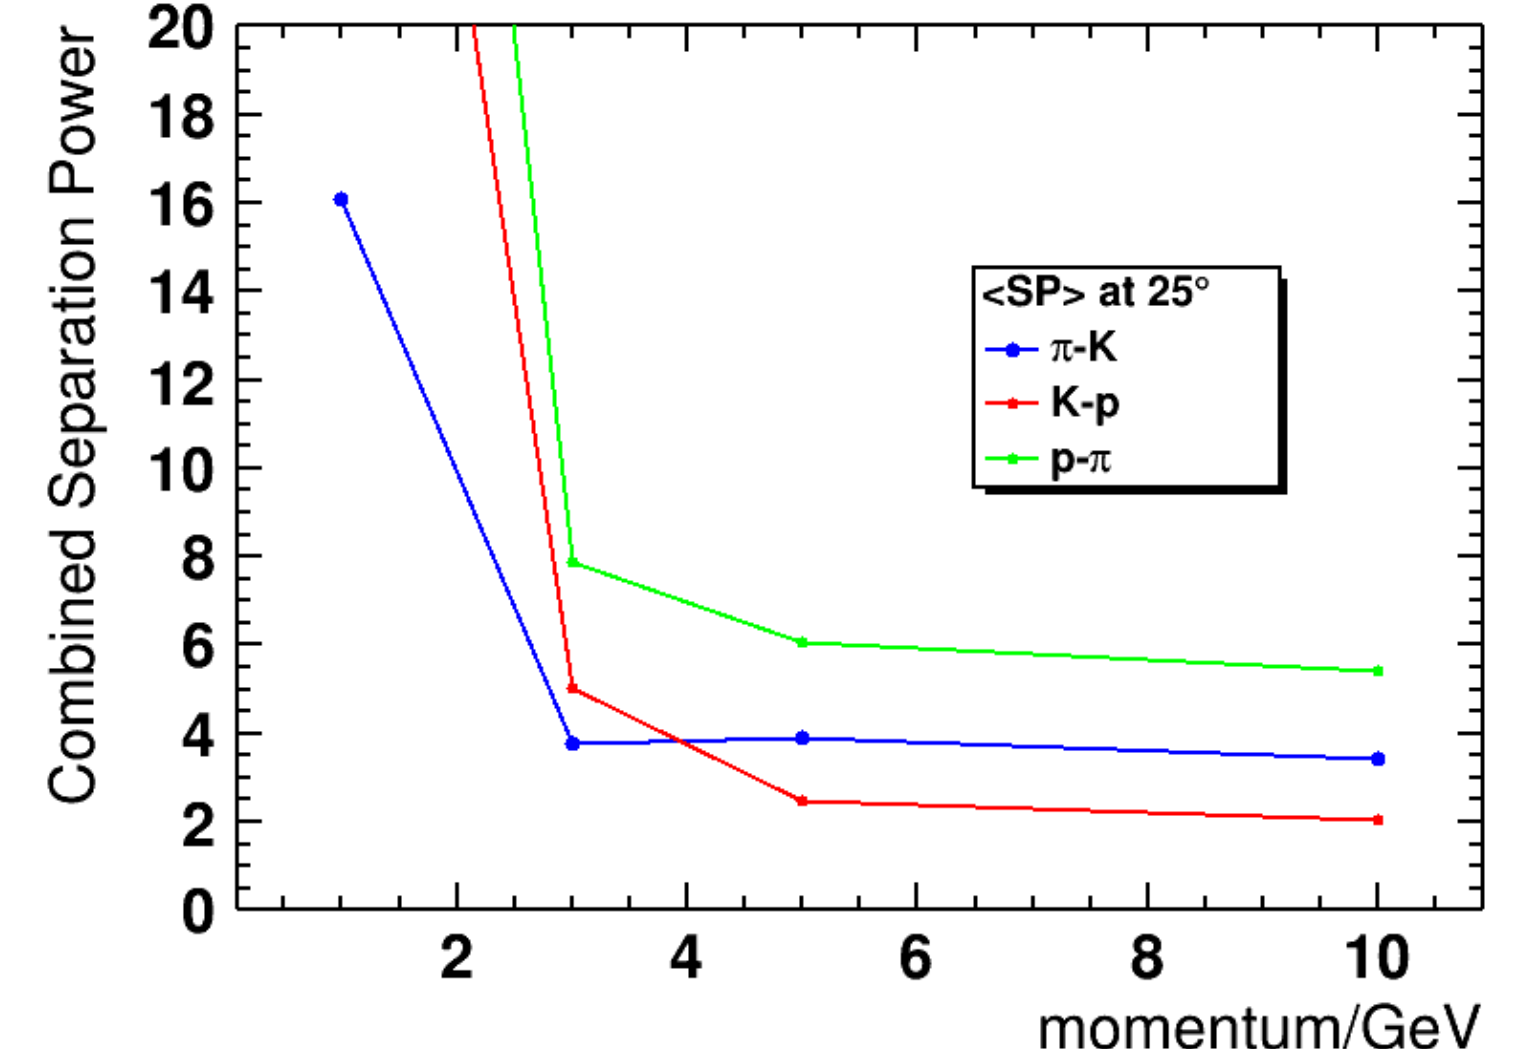

Forward Tracks

- Based on tdr25.3.0
- **MR 232 was merged to SW hours ago, not included yet**

Bugfix for the Missing Endcap OTK in TOF Rec.

tdr25.3.0 + MR 233

Separation power at 25°

Muon Id with Muon Detector

0.2rad \sim 11°

← 4 ParticleGun muons @ 5GeV, 85°

4 ParticleGun pions @ 5GeV, 85°

```
st111SUCCESS 'Fitter': 'KalTest'
DEBUG Event: 0 ntrk: 1 ntrk2mcp: 1 nbarrelhits: 3 nendcaphits: 0
DEBUG 3
DEBUG isGenMuon: 1
DEBUG Event: 0 Angles size: 3
DEBUG RecMuonAlg Angle: 0.203968 isGenMuon: 1
DEBUG RecMuonAlg Angle: 0.422822
DEBUG RecMuonAlg Angle: 0.573704
DEBUG Event: 1 ntrk: 1 ntrk2mcp: 1 nbarrelhits: 4 nendcaphits: 0
DEBUG 4
DEBUG RecMuonAlg Angle: 0.0344606
DEBUG RecMuonAlg Angle: 0.0168609
DEBUG RecMuonAlg Angle: 0.0169801
DEBUG isGenMuon: 1
DEBUG Event: 1 Angles size: 4
DEBUG RecMuonAlg Angle: 0.131668
DEBUG RecMuonAlg Angle: 0.169339
DEBUG RecMuonAlg Angle: 0.172643
DEBUG RecMuonAlg Angle: 0.194402
DEBUG Event: 2 ntrk: 1 ntrk2mcp: 1 nbarrelhits: 8 nendcaphits: 0
DEBUG 8
DEBUG RecMuonAlg Angle: 0.254268
DEBUG RecMuonAlg Angle: 0.172501
DEBUG RecMuonAlg Angle: 0.155703
DEBUG Event: 2 Angles size: 8
DEBUG RecMuonAlg Angle: 0.412171
DEBUG RecMuonAlg Angle: 0.446403
DEBUG RecMuonAlg Angle: 0.423394
DEBUG RecMuonAlg Angle: 0.464074
DEBUG RecMuonAlg Angle: 0.534764
DEBUG RecMuonAlg Angle: 0.524712
DEBUG RecMuonAlg Angle: 0.622156
DEBUG RecMuonAlg Angle: 0.766948
DEBUG Event: 3 ntrk: 1 ntrk2mcp: 1 nbarrelhits: 6 nendcaphits: 0
```