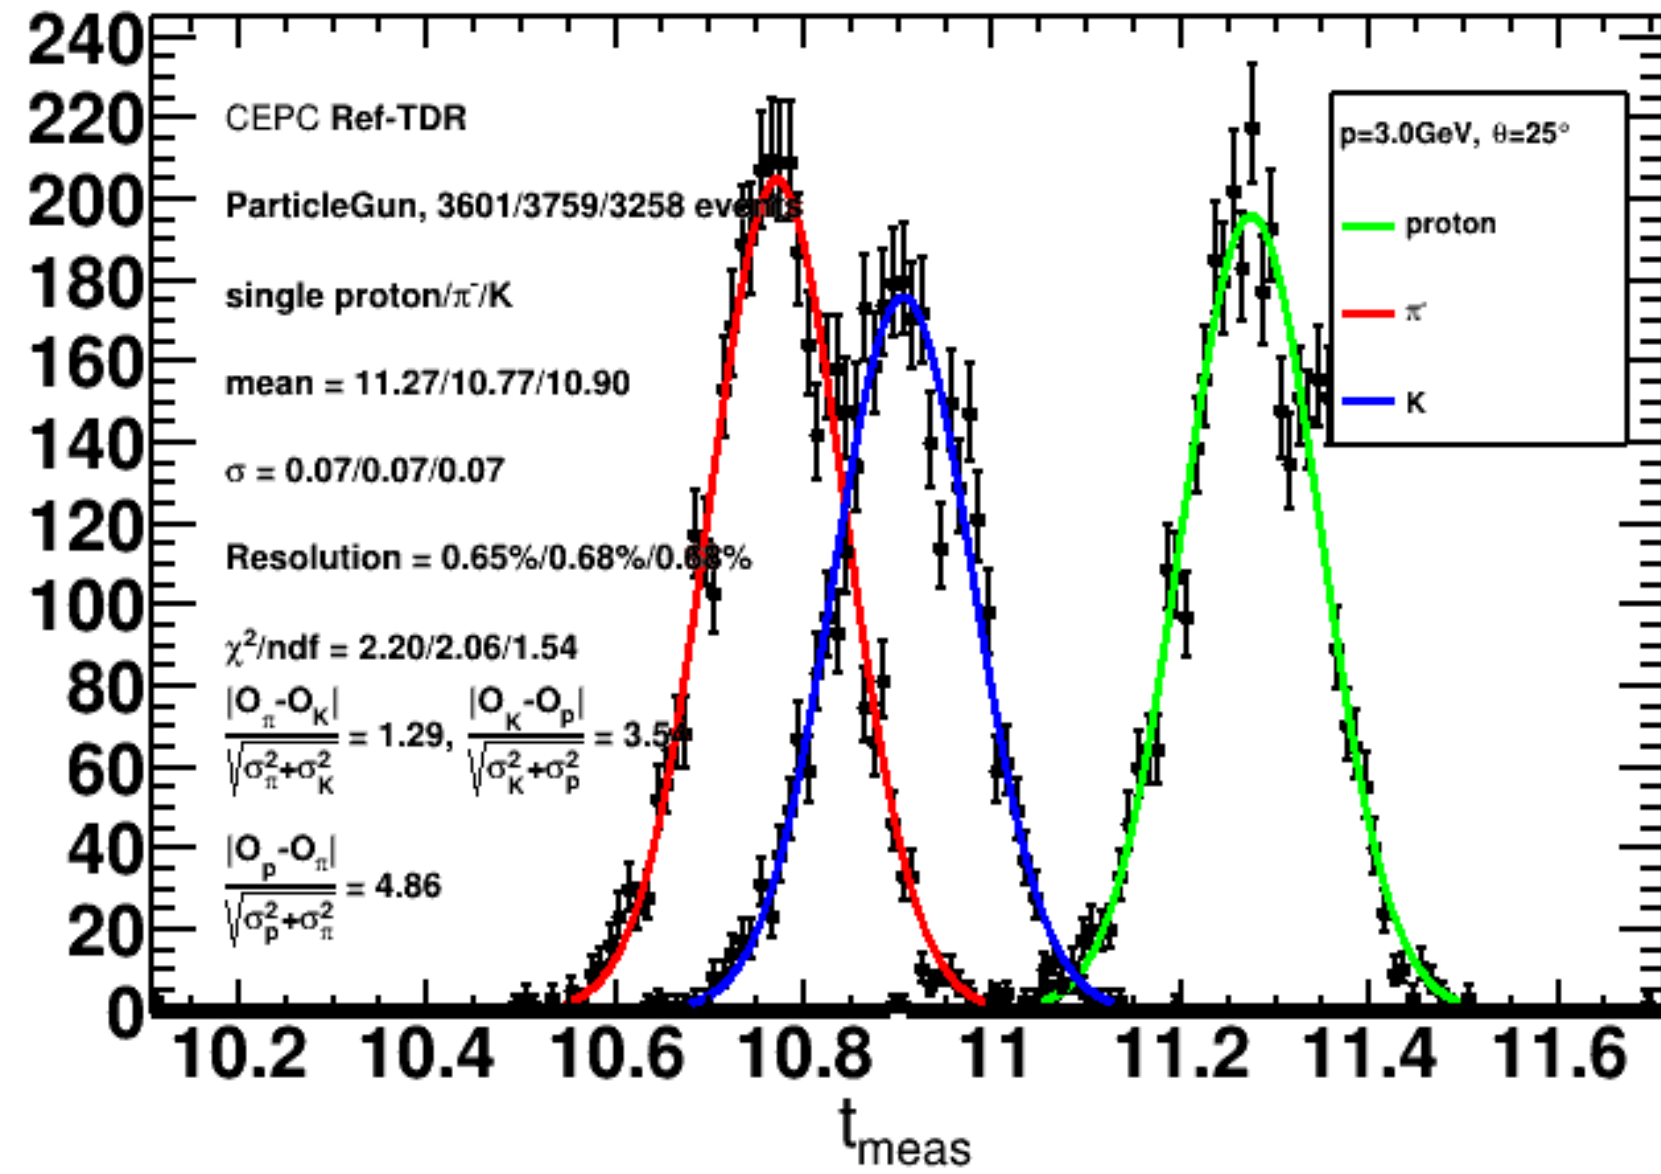

Forward Tracks

- Based on tdr25.3.0
- **MR 232 was merged to SW hours ago, not included yet**

Bugfix for the Missing Endcap OTK in TOF Rec.

tdr25.3.0 + MR 233

Separation power at 25°

Muon Id with Muon Detector

0.2rad \sim 11°

← 4 ParticleGun muons @ 5GeV, 85°

4 ParticleGun pions @ 5GeV, 85°

```
st111SUCCESS 'Fitter': 'KalTest'
DEBUG Event: 0 ntrk: 1 ntrk2mcp: 1 nbarrelhits: 3 nendcaphits: 0
DEBUG 3
DEBUG isGenMuon: 1
DEBUG Event: 0 Angles size: 3
DEBUG RecMuonAlg Angle: 0.203968 isGenMuon: 1
DEBUG RecMuonAlg Angle: 0.422822
DEBUG RecMuonAlg Angle: 0.573704
DEBUG Event: 1 ntrk: 1 ntrk2mcp: 1 nbarrelhits: 4 nendcaphits: 0
DEBUG 4
DEBUG RecMuonAlg Angle: 0.0344606
DEBUG RecMuonAlg Angle: 0.0168609
DEBUG RecMuonAlg Angle: 0.0169801
DEBUG isGenMuon: 1
DEBUG Event: 1 Angles size: 4
DEBUG RecMuonAlg Angle: 0.131668
DEBUG RecMuonAlg Angle: 0.169339
DEBUG RecMuonAlg Angle: 0.172643
DEBUG RecMuonAlg Angle: 0.194402
DEBUG Event: 2 ntrk: 1 ntrk2mcp: 1 nbarrelhits: 8 nendcaphits: 0
DEBUG 8
DEBUG RecMuonAlg Angle: 0.254268
DEBUG RecMuonAlg Angle: 0.172501
DEBUG RecMuonAlg Angle: 0.155703
DEBUG Event: 2 Angles size: 8
DEBUG RecMuonAlg Angle: 0.412171
DEBUG RecMuonAlg Angle: 0.446403
DEBUG RecMuonAlg Angle: 0.423394
DEBUG RecMuonAlg Angle: 0.464074
DEBUG RecMuonAlg Angle: 0.534764
DEBUG RecMuonAlg Angle: 0.524712
DEBUG RecMuonAlg Angle: 0.622156
DEBUG RecMuonAlg Angle: 0.766948
DEBUG Event: 3 ntrk: 1 ntrk2mcp: 1 nbarrelhits: 6 nendcaphits: 0
```