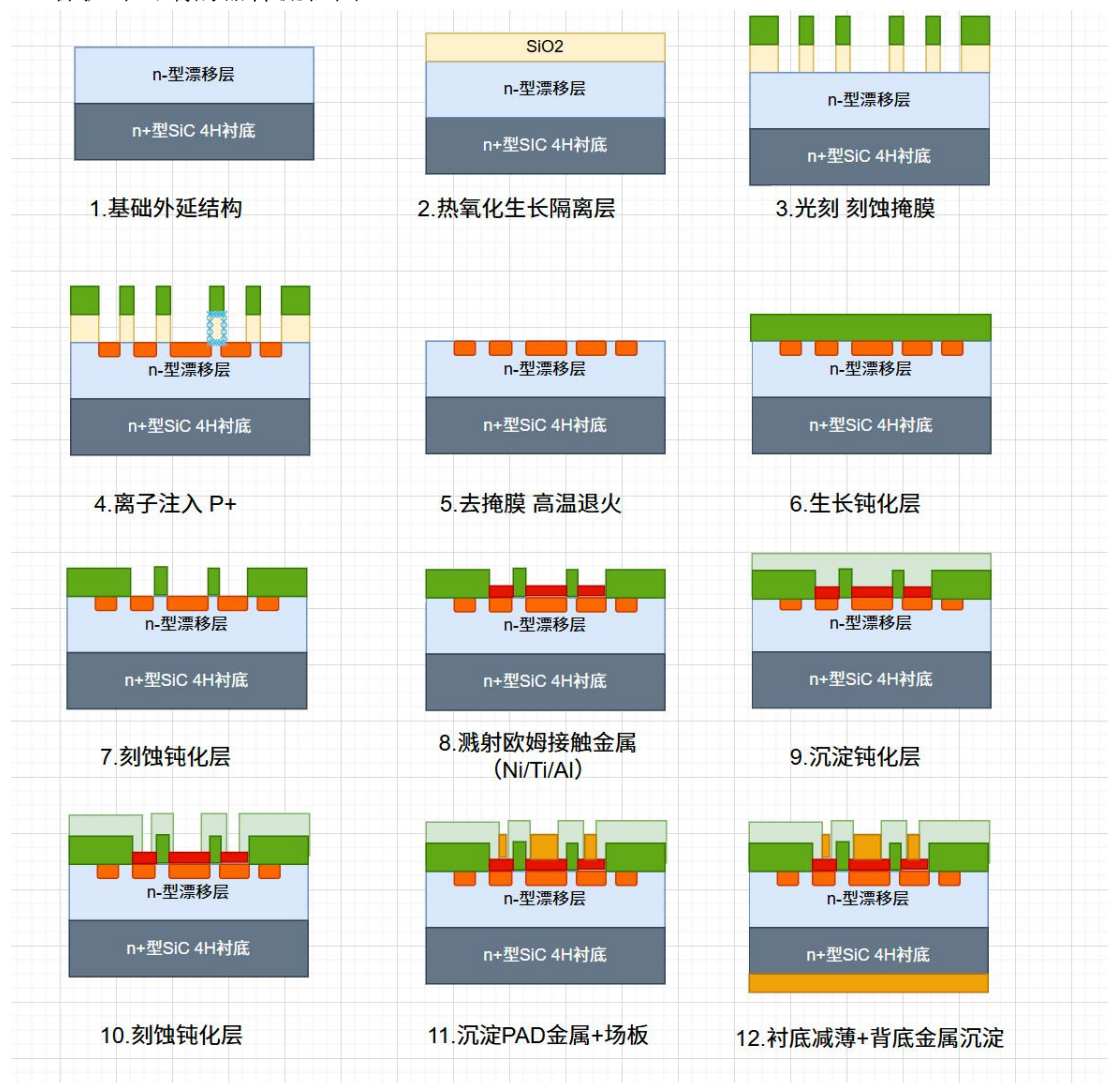

1. 保护环终端的器件流程图

2. 刻蚀终端器件的光刻板