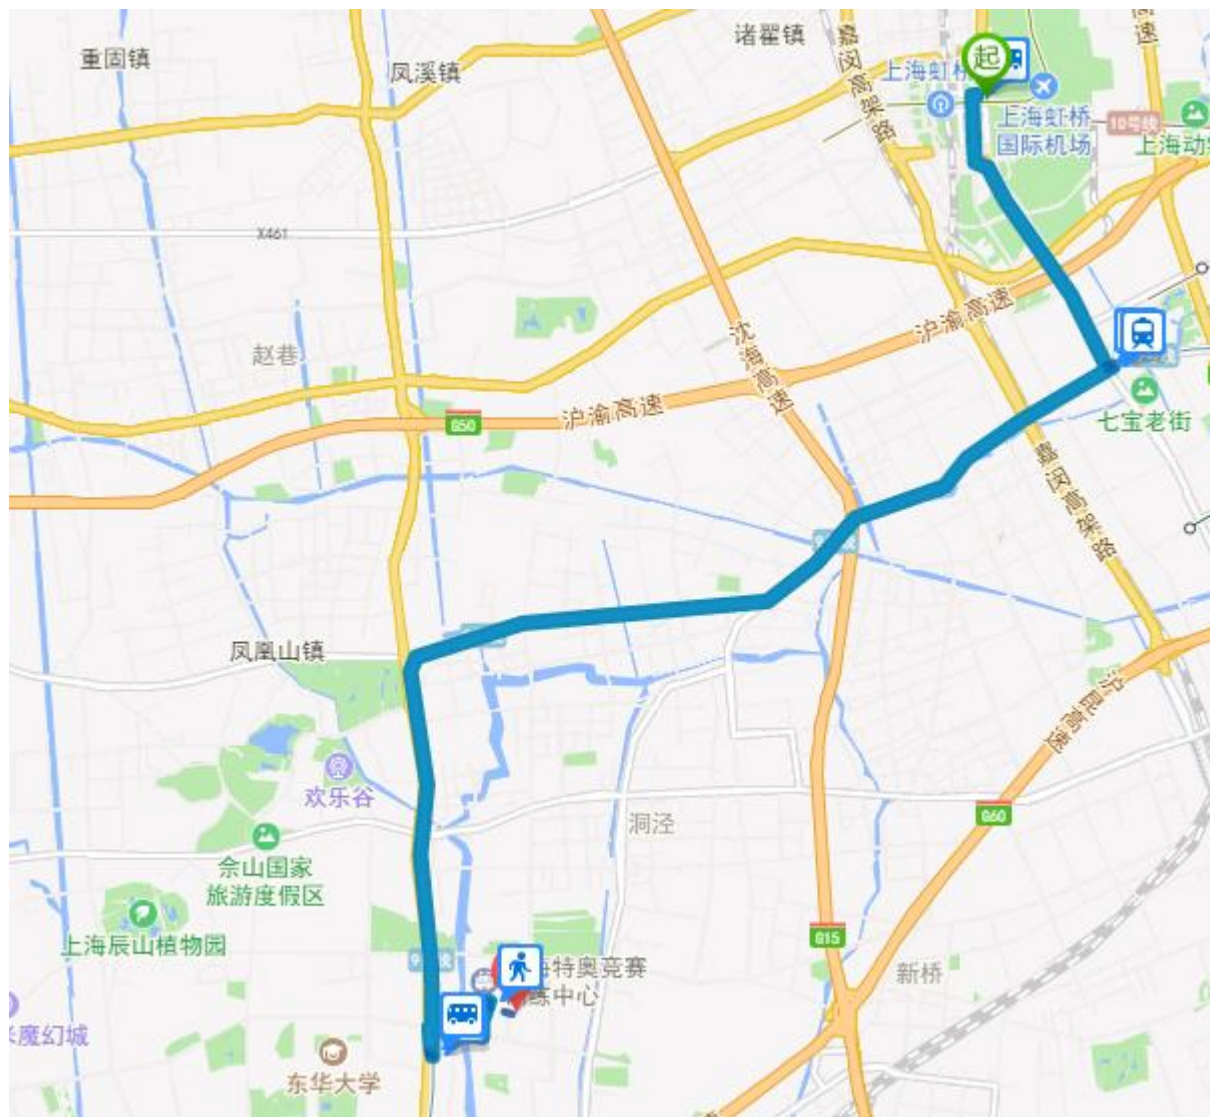

2018年高能物理大会会场地址： 上海松江富悦大酒店

- 酒店地址：上海市松江区茸悦路208弄 (万达广场东侧)
- 酒店前台电话：(021)37688888

各酒店的地理位置

编号	酒店	距离上海富悦大酒店会场
1	上海松江富悦大酒店	/
2	上海松江世茂睿选酒店	400米
3	上海三迪华美达酒店(RAMADA)	310米
4	上海万佳酒店公寓	570米

乘TAXI方案：上海虹桥火车站、机场 → 上海松江富悦大酒店

- TAXI: 方案1:
- 23.8 公里，35分钟，打车约85元。
- 线路:

上海虹桥
↓
嘉闵高架路
↓
沈海高速公路
↓
莘砖公路
↓
刘五公路
↓
富悦大酒店

乘TAXI方案：上海虹桥火车站、机场 → 上海松江富悦大酒店

- TAXI: 方案2:
- 20.9 公里，43分钟，打车约75元。
- 线路:

上海虹桥
↓
嘉闵高架路
↓
沪松公路
↓
刘五公路
↓
富悦大酒店

乘地铁方案：上海虹桥国际机场 → 上海松江富悦大酒店

- 乘地铁方案：
- 约1小时25分钟
- 线路如下：

1 虹桥枢纽4 → 地铁9号线 → 松江66内

约1小时25分钟 27公里 换乘2次 步行800米

起 上海虹桥国际机场2号航站楼

乘 虹桥枢纽4 (紫竹科学园区方向) 到 3站 七宝

向东步行 到 七宝6口 进站 240米

乘 地铁9号线 (松江南站方向) 到 6站 松江大学城4口 出站

向北步行 到 松江客运中心 110米

乘 松江66内 (松江客运中心方向) 到 3站 光星路银泽路

向东南步行 到 终点 450米

终 上海富悦大酒店

乘地铁方案：上海虹桥火车站→ 上海松江富悦大酒店

- 乘地铁方案：
- 约1小时25分钟
- 线路如下：

1 虹桥枢纽10(九亭区间) → 地铁9号线
→ 松江66内
约1小时25分钟 26.4公里 换乘2次 步行940米

起 虹桥火车站

- 🚶 向南步行到 **虹桥西交通中心站** 10米
- 🚇 乘 **虹桥枢纽10(九亭区间)** (沪亭北路 2站 沪松公路方向) 到 **沪亭北路沪松公路**
- 🚶 向南步行到 **九亭4口** 进站 370米
- 🚇 乘 **地铁9号线** (松江南站方向) 到 **松江大学城4口** 出站
- 🚶 向北步行到 **松江客运中心** 110米
- 🚇 乘 **松江66内** (松江客运中心方向) 到 **光星路银泽路**
- 🚶 向东南步行到 **终点** 450米