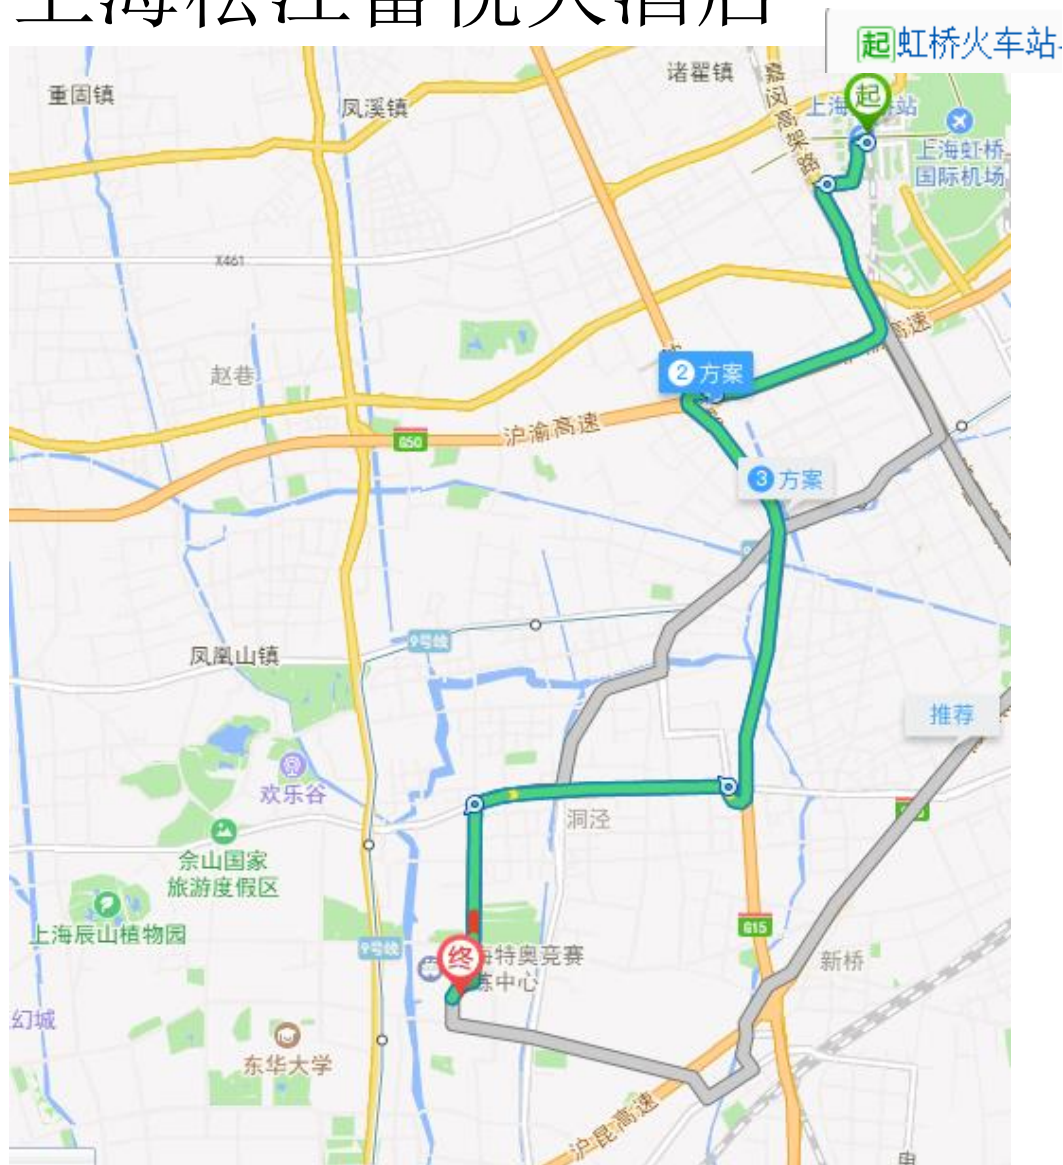

2018年高能物理大会会场地址： 上海松江富悦大酒店

- 酒店地址：上海市松江区茸悦路208弄 (万达广场东侧)
- 酒店前台电话：(021)37688888

各酒店的地理位置

编号	酒店	距离上海富悦大酒店会场
1	上海松江富悦大酒店	/
2	上海松江世茂睿选酒店	400米
3	上海三迪华美达酒店(RAMADA)	310米
4	上海万佳酒店公寓	570米

乘TAXI方案：上海虹桥火车站、机场 → 上海松江富悦大酒店

- TAXI: 方案1:
- 23.8 公里，35分钟，打车约85元。
- 线路:

上海虹桥
↓
嘉闵高架路
↓
沈海高速公路
↓
莘砖公路
↓
刘五公路
↓
富悦大酒店

乘TAXI方案：上海虹桥火车站、机场 → 上海松江富悦大酒店

- TAXI: 方案2:
- 20.9 公里，43分钟，打车约75元。
- 线路:

上海虹桥
↓
嘉闵高架路
↓
沪松公路
↓
刘五公路
↓
富悦大酒店

乘地铁方案：上海虹桥国际机场 → 上海松江富悦大酒店

- 乘地铁方案：
- 约1小时25分钟
- 线路如下：

1 虹桥枢纽4 → 地铁9号线 → 松江66内

约1小时25分钟 27公里 换乘2次 步行800米

起 上海虹桥国际机场2号航站楼

乘 虹桥枢纽4 (紫竹科学园区方向) 到 3站 七宝

向东步行 到 七宝6口 进站 240米

乘 地铁9号线 (松江南站方向) 到 6站 松江大学城4口 出站

向北步行 到 松江客运中心 110米

乘 松江66内 (松江客运中心方向) 到 3站 光星路银泽路

向东南步行 到 终点 450米

终 上海富悦大酒店

乘地铁方案：上海虹桥火车站→ 上海松江富悦大酒店

- 乘地铁方案：
- 约1小时25分钟
- 线路如下：

1 虹桥枢纽10(九亭区间) → 地铁9号线
→ 松江66内
约1小时25分钟 26.4公里 换乘2次 步行940米

起 虹桥火车站

- 🚶 向南步行到 **虹桥西交通中心站** 10米
- 🚇 乘 **虹桥枢纽10(九亭区间)** (沪亭北路 2站 沪松公路方向) 到 **沪亭北路沪松公路**
- 🚶 向南步行到 **九亭4口** 进站 370米
- 🚇 乘 **地铁9号线** (松江南站方向) 到 **松江大学城4口** 出站
- 🚶 向北步行到 **松江客运中心** 110米
- 🚇 乘 **松江66内** (松江客运中心方向) 到 **光星路银泽路**
- 🚶 向东南步行到 **终点** 450米